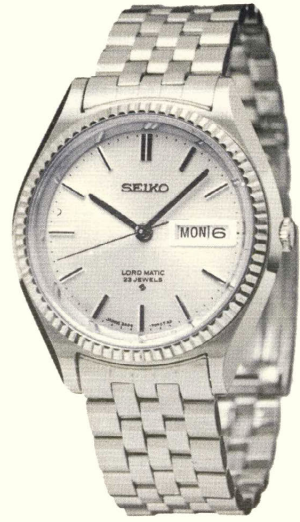

ロードマチック 25石
●56LMW 100(900-900)
自動巻・秒針規正装置付
カレンダー和英切替装置付
SS・WP・MB 16,000円

ロードマチック 23石
●56LMW 066(708-707)
自動巻・秒針規正装置付
カレンダー和英切替装置付
ハードレックス付
SS・WP・MB 15,500円