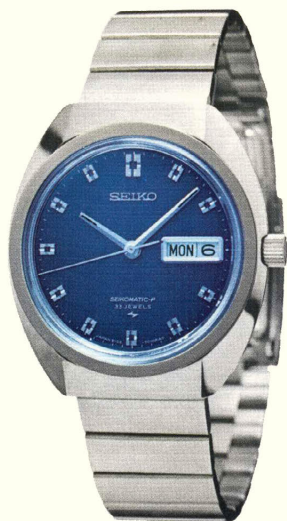

●51MW 080(703-703)

自動巻・秒針規正装置・瞬間日
送り装置・ハードレックス付

SS・WP・MB ————— 18,500円

51セイコーマチック 33石

●51MW 060(701-701)

061(") (和)

自動巻・秒針規正装置付
瞬間日送り装置付

SS・WP・MB ————— 17,500円