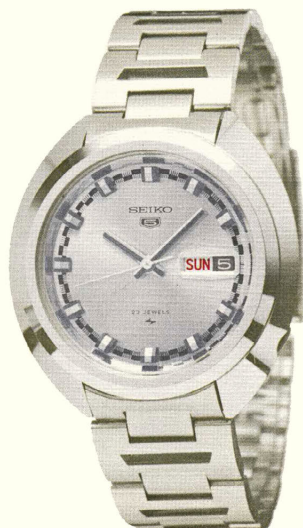

セイコーファイブ 23石
●51-5 140(805-806)
141(") 和
自動巻・ハードレックス付
SS・WP・MB 11,500円

セイコーファイブ 23石
●51-5 276(703-705)
277(") (和)
自動巻・ハードレックス付
SS・WP・MB ————— 11,500円