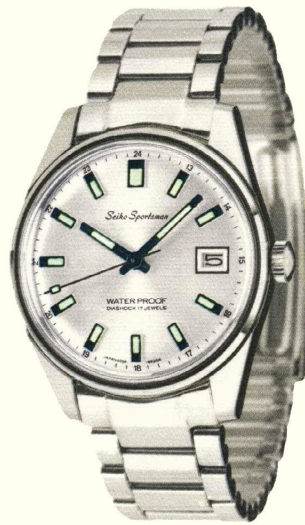

スポーツマンカレンダー 17石

●SMSC 060(998-993)

夜光付

STP・WP・MB 5,000円