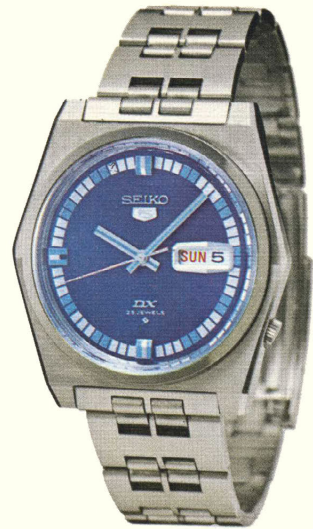

セイコーファイブ
デラックス 25石
●61-5D 254(817-820)
自動巻・秒針規正装置付
SS・WP・MB 12,000円
(近日発売)