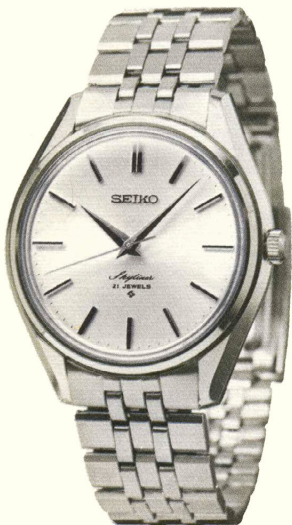

SGP・WP・LB 14,000円

スカイライナー-カレンダー 21石

●61SLC 010(800 800)

SS・WP・LB 8,500円

SGP・WP・LB 9,500円

スカイライナー 21石

●61SLN 010(800-800)

SS・WP・LB 7,500円