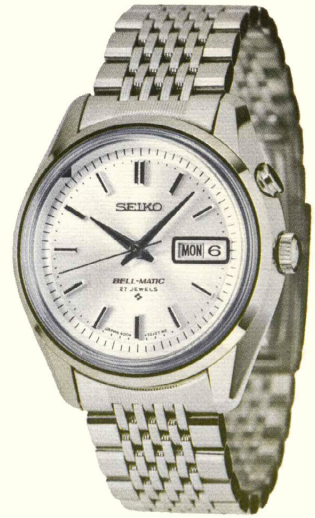

セイコービジネスベル 27石
●40BW 020(701-701)
021(") 和
自動巻・ベル付
SS・WP・MB 18,500円
SGP・WP・MB 21,000円