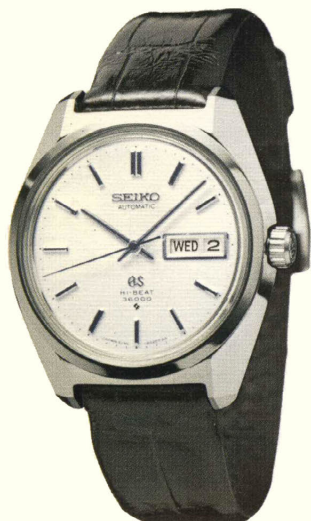

提時計

● ストップウオッチ《88ST・89ST》	60
● 鉄道時計《91RW》	64

* 価格は各機種とも標準小売価格です。

GS グランドセイコーグループ

グランドセイコーは、セイコーが技術の粋を結集し完全な品質管理のもとに製造した最高級腕時計です。

グランド
セイコー

グランド セイコー
●61GAW 010(800-802)

自動巻・秒針規正装置付
ハイビート