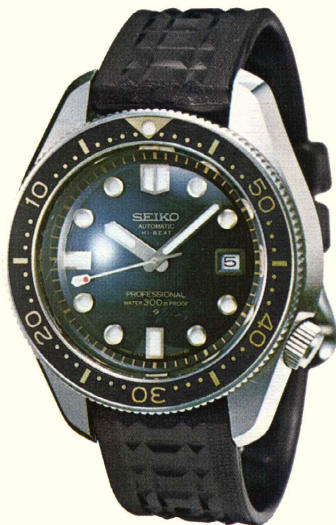

セイコーダイバー 25石
●6159 011(700-700)
自動巻・秒針規正装置付・回転
リング付(残時間表示式)
ハードレックス付・300メー
トル防水ハイビート・夜光付
SS・WP・LB 38,000円