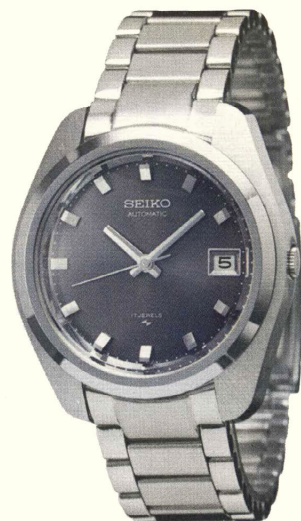

51セイコーマチック 33石

51MW 064(701-701)

自動巻・秒針規正装置
瞬間日送り装置

SS・WP・MB ————— 17,500円

70オートマチック 17石

●70AC 040(703-702)

自動巻・ハードレックス付

SS・WP・MB ————— 7,800円