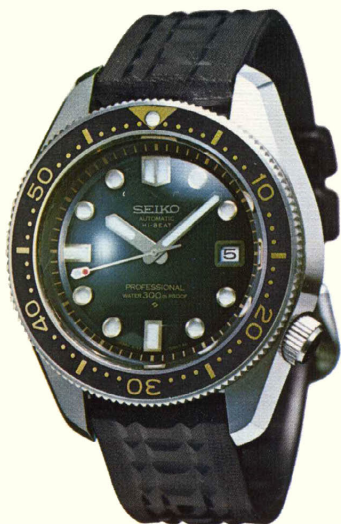

スポーツマンカレンダー 17石
● SMSC 061(998-993)
夜光付
STP-WP-MB ————— 5,000円

スポーツマンカレンダー 17石
● SMSC 090(998-990)
STP-WP-MB ————— 5,000円
SGP-WP-MB ————— 6,300円

スポーツマンカレンダー 17石
● SMSC 020(299-299)
STP-LB ————— 4,000円

●特殊腕時計