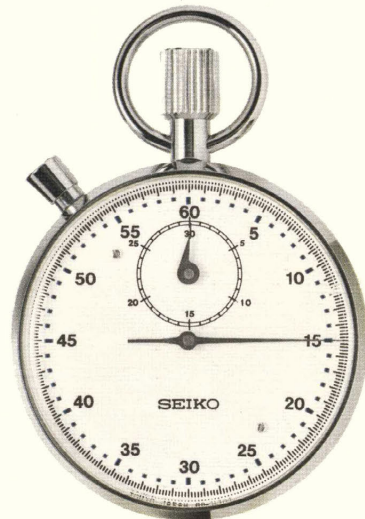

セイコーストップウォッチ 7石
● 88ST 070(502-513)
小秒計・積算式(S)
ACRP 7,200円

ストップ
ウォッチ