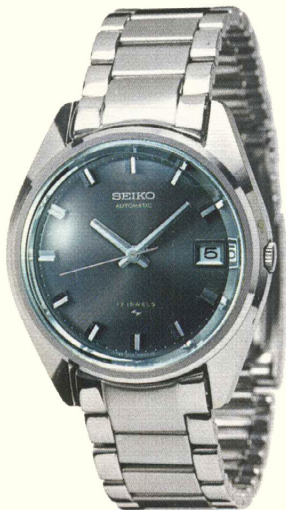

70オートマチック 17石
●70AC 021(801-801)
自動巻
SS・WP・MB ————— 7,000円