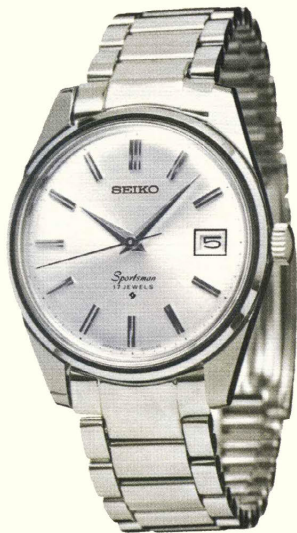

スポーツマンカレンダー 17石
● SMSC 061(998-993)
夜光付
STP-WP-MB ————— 5,000円

スポーツマンカレンダー 17石
● SMSC 090(998-990)
STP-WP-MB ————— 5,000円
SGP-WP-MB ————— 6,300円

スポーツマンカレンダー 17石
● SMSC 020(299-299)
STP-LB ————— 4,000円

●特殊腕時計