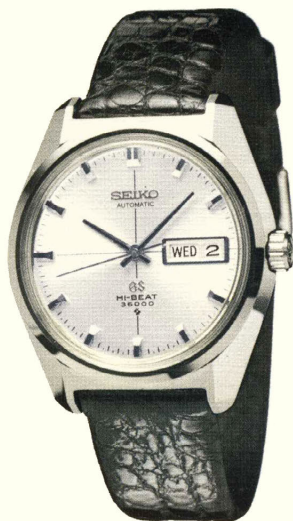

グランド セイコー
●61GAW 030(800-803)

自動巻・秒針規正装置付
ハイビート

SS・WP・LB _____ 40,000円