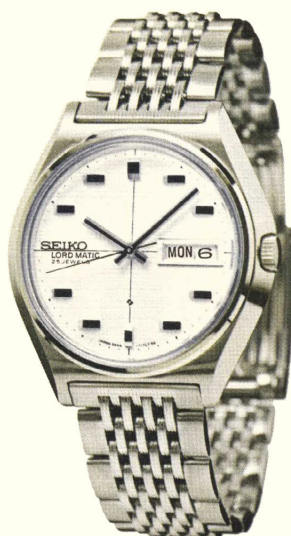

社会の第一線で働くビジネスエリートの時計です。〈薄型の高性能ワンピース防水〉、〈日付・曜日の修正装置〉、〈曜日の和英切替装置〉つきです。落ち着いた気品のある洗練されたデザインにご注目ください。