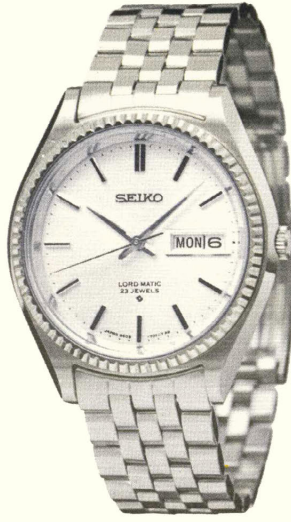

ロードマチック 25石
●56LMW 080(701-717)
自動巻・秒針規正装置付
カレンダー和英切替装置付
SS・WP・MB 16,000円

ロードマチック 23石
●56LMW 060(708-707)
自動巻・秒針規正装置付
カレンダー和英切替装置付
ハードレックス付
SS・WP・MB 15,500円