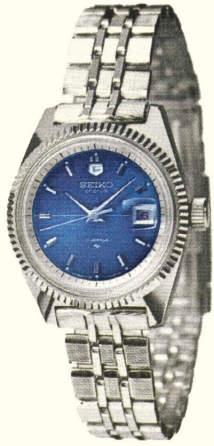

レディーススポーツ 17石
●21CRQ R-112(020-028)
ハードレックス付
SS・WP・MB 8,500円

レディーススポーツ 21石
●SV R-104(009-024)
SS・WP・MB 8,300円

レディーススポーツ 21石
●21CRQ R-105(026-022)
SS・WP・MB 8,300円

レディーススポーツ 17石
●21CRQ R-102(025-021)
SS・WP・MB 7,800円