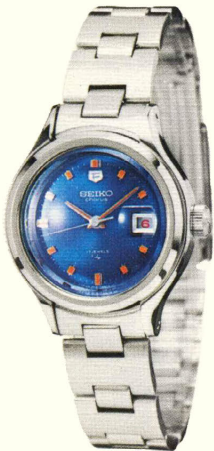

レディーススポーツ 21石
●SV R-105(010-025)
SS・WP・MB 8,800円

レディーススポーツ 21石
●SV R-106(010-026)
SS・WP・MB 8,800円

レディーススポーツ 21石
●SV R-107(010-034)
SS・WP・MB 8,800円

レディーススポーツ 17石
●21CRQ R-103(020-001)
ハードレックス付
SS・WP・MB 8,500円