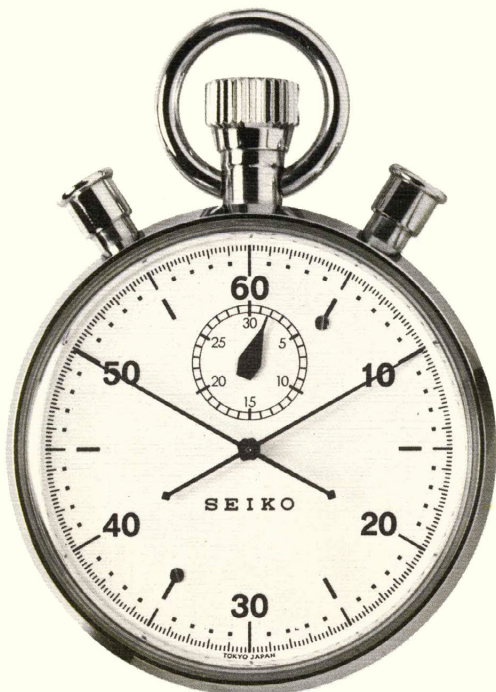

セイコーストップウォッチ 15石

●89ST 010(120—123)

5秒計・置針付・積算式

ACRP _____ 24,000円