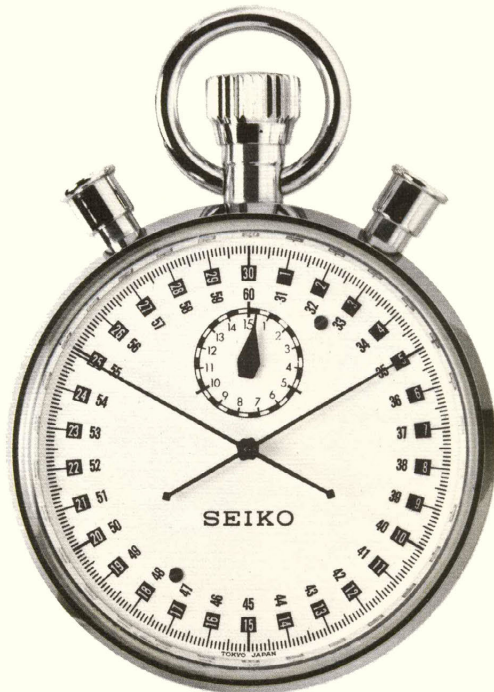

100秒計・積算式

ACRP _____ 32,000円

セイコーストップウォッチ 15石

●89ST 010(120—123)

5秒計・置針付・積算式

ACRP _____ 24,000円

セイコーストップウォッチ 15石

●89ST 020(220—223)