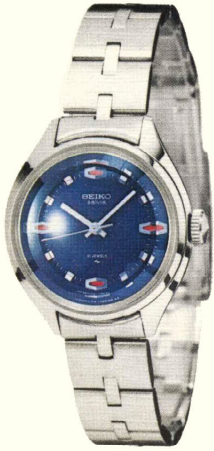

レディスポーツ 21石
●21CRQ S-407(326-034)
SS・WP・MB 9,500円
(近日発売)

レディスポーツ 21石
●21CRQ R-114(028-029)
SS・WP・MB 9,000円

レディスポーツ 21石
●21CRQ R-115(028-029)
SS・WP・MB 9,000円

レディスポーツ 21石
●21CRQ R-118(021-032)
SS・WP・MB 9,000円
(近日発売)